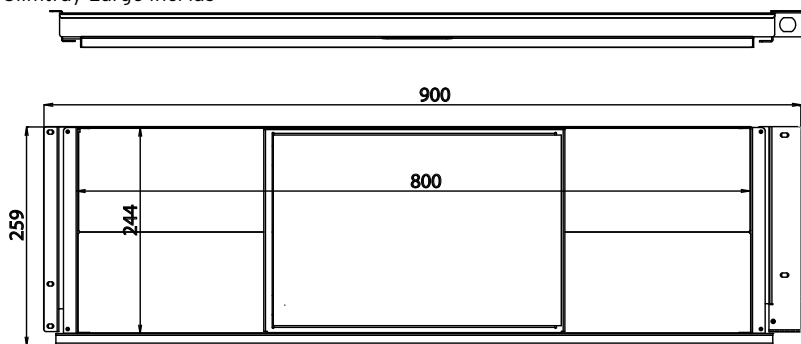

FARVER

Leveres som standard i farverne aluminium eller sort. Låse beslaget kan lakeres i andre ral farver.

Kontakt os herom

VARENØR. OG MÅL:

4053-L Slimtray small inkl. Lås, alu
4052-L Slimtray small inkl. Lås, sort
4049-L Slimtray large inkl. Lås, alu
4048-L Slimtray large inkl. Lås, sort
4047-L Slimtray large incl. Lås, hvid
4055 Lås til eftermontering, alu
4054 Lås til eftermontering, sort
4054-W Lås til eftermontering, hvid

MÅL:

- Se tegning på næste side

SLIMTRAY™

MÅL TEGNING

Slimtray Large incl lås

Slimtray Large

Slimtray small incl lås

Slimtray small