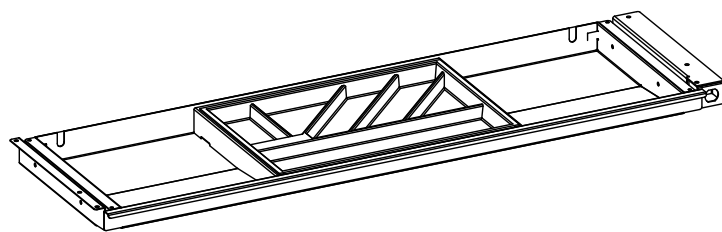

- Se tegning side 11.

OBS! Opfylder målene iht: EN 527-1: 2011

TILBEHØR:

- Lås (Se side 10)

SLIMTRAY™

LÅS TIL SLIMTRAY LARGE OG SMALL

LÅS TIL SLIMTRAY LARGE OG SMALL

Med denne kan PJ Production tilbyde at efter lever en lås til en i forvejen monteret slimtray eller bestilles inkl. lås. Kan leveres som systemlås inkl. master key,

FARVER

Leveres som standard i farverne aluminium eller sort. Låse beslaget kan lakeres i andre ral farver.

Kontakt os herom

VARENØR. OG MÅL:

4053-L Slimtray small inkl. Lås, alu
4052-L Slimtray small inkl. Lås, sort
4049-L Slimtray large inkl. Lås, alu
4048-L Slimtray large inkl. Lås, sort
4047-L Slimtray large incl. Lås, hvid
4055 Lås til eftermontering, alu
4054 Lås til eftermontering, sort
4054-W Lås til eftermontering, hvid

MÅL:

- Se tegning på næste side

SLIMTRAY™

MÅL TEGNING

Slimtray Large incl lås

Slimtray Large

Slimtray small incl lås

Slimtray small